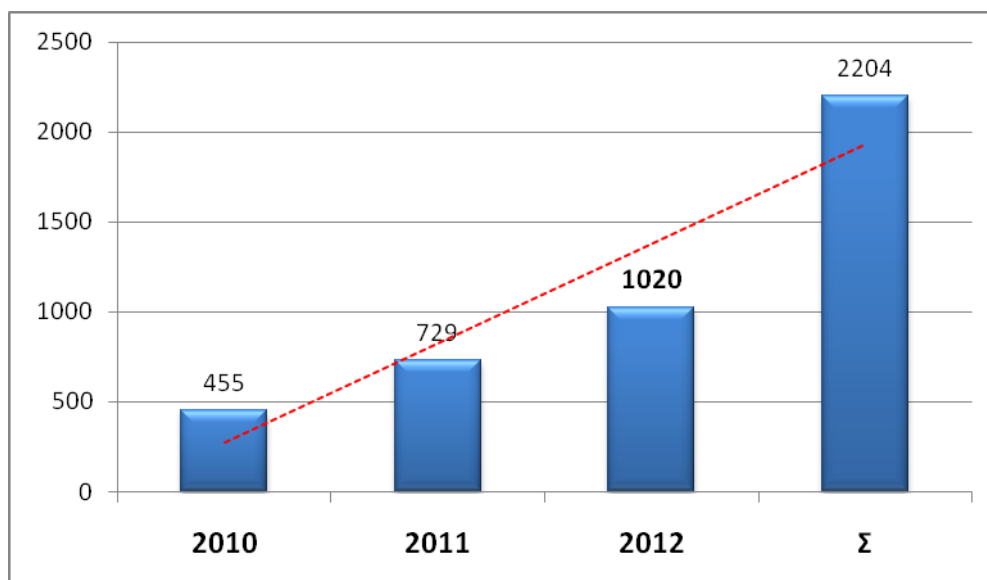

Rekordna popunjenost Kalenara takmičenja/aktivnosti pokrajinskih granskih saveza za 2012. godinu

Pokrajinski granski savezi su u toku decembra 2011. godine, preko svojih ovlašćenih predstavnika, uneli izuzetan broj takmičenja/aktivnosti za 2012. godinu putem sistema **eSavezi-eKalendar** (www.sportal.org.rs).

Za ovu godinu ukupno je uneto **1020** aktivnosti pokrajinskih granskih saveza što je veće od broja unetih aktivnosti za 2011. godinu a mnogo veće od broja unetih aktivnosti za 2010. godinu.

Godina	Broj aktivnosti
2010	455
2011	729
2012	1020
Σ	2204