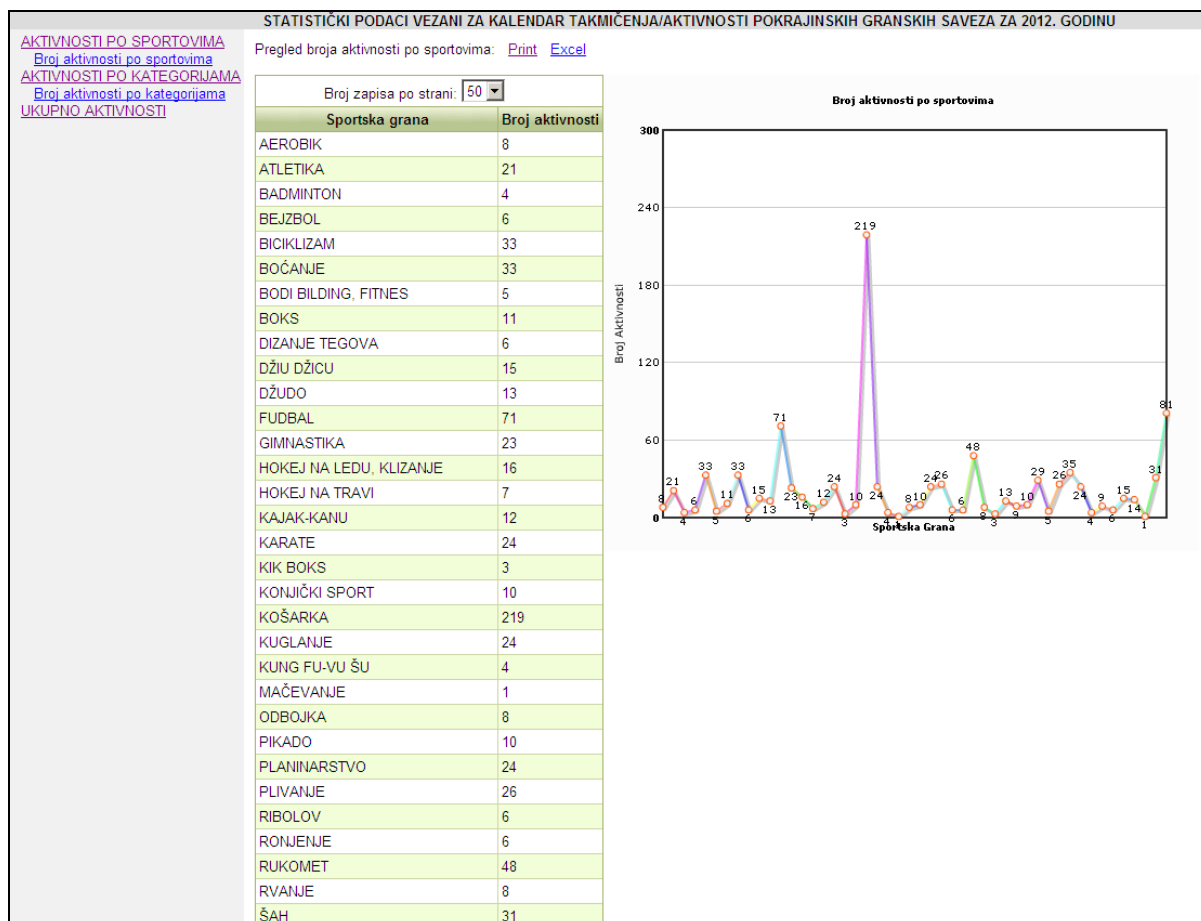

Kada se završi unos svih sportskih organizacija krenuće se sa izradom baze podataka sportskih stručnjaka i stručnjaka u sportu.

Pregled unetih aktivnosti po sportskim granama za 2012. godinu.